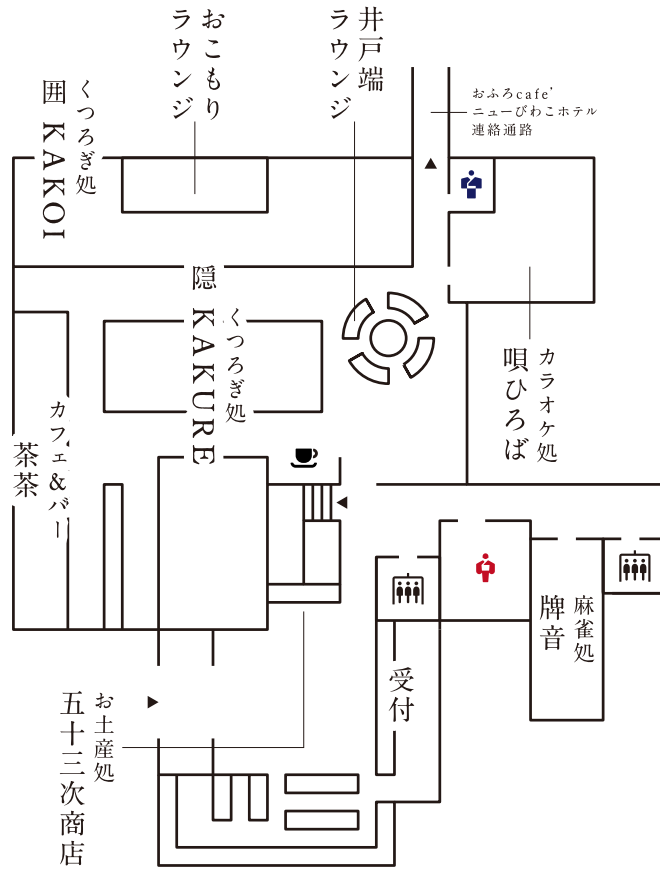

1階マップ

-  フリードリンク
Free Drink
-  エレベーター
Elevator
-  女性トイレ
Female Toilet
-  男性トイレ
Male Toilet

2階マップ

エレベーター
Elevator

男女トイレ
Unisex Toilet

女性トイレ
Female Toilet

男性トイレ
Male Toilet

3階マップ

-  喫煙所
Female Toilet
-  女性トイレ
Female Toilet
-  男性トイレ
Male Toilet

4階マップ

※女性専用フロアとなります。

女性トイレ
Female Toilet

エレベーター
Elevator